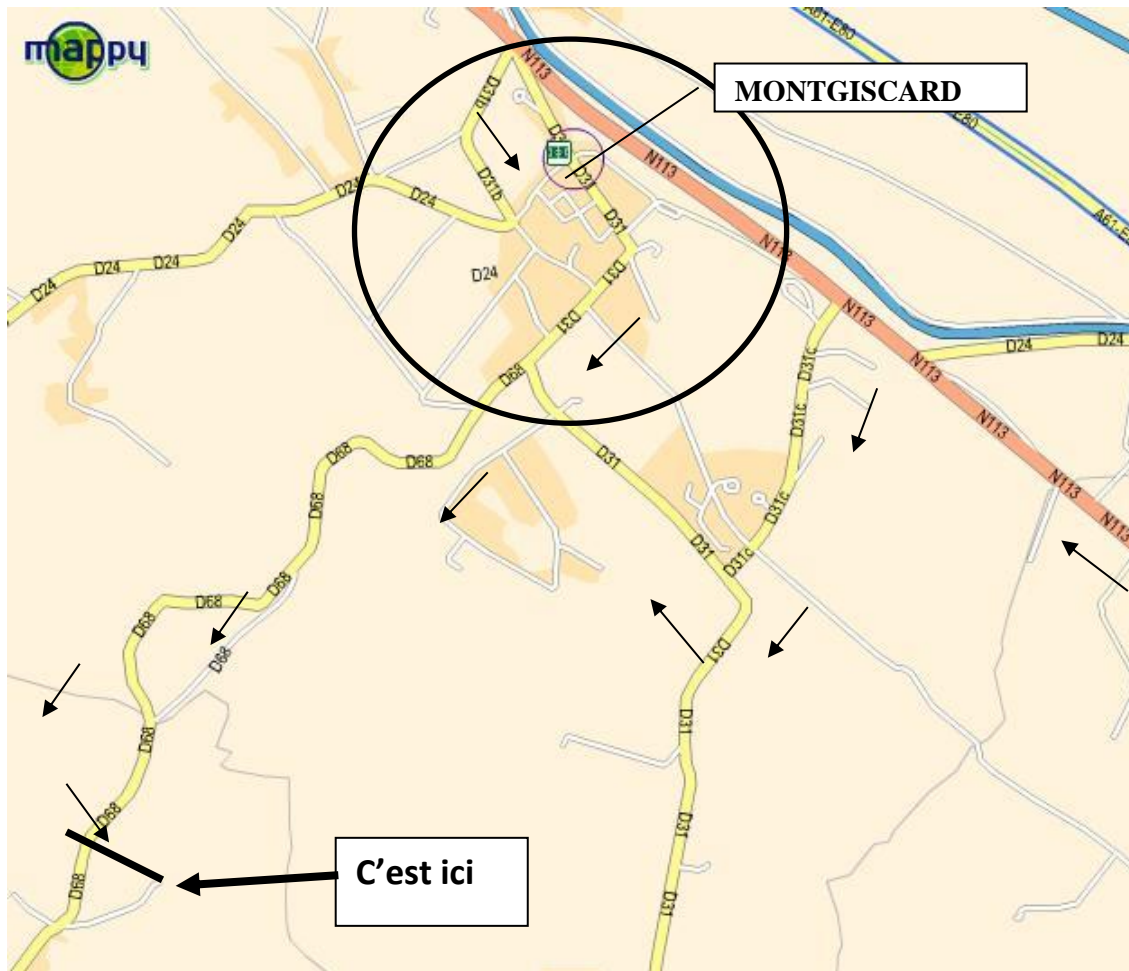

Conditions : Licences 2017-2018 obligatoire

Inscriptions :

Cliquez sur le lien pour vous inscrire

<https://www.inscription-facile.com/form/G7s4vjVXISC8AmIpLVeF>

Route de Belbèze D68

Date limite d'inscription : 26 mai 2018

Lieu :

Archers de montgiscard

Route de Belbèze

31450 Montgiscard

De Toulouse : Prendre la Nationale N113

Arrivé à Montgiscard au feu prendre la rue qui monte dans le village.

Laisser l'église sur la gauche. Tourner à droite.

Devant le cimetière prendre tout droit la direction de Belbèze (D68)

Faire 1km environ, après le petit pont prendre le chemin sur la gauche

De Carcassonne : Prendre la Nationale N113

Devant la gendarmerie prendre la route sur la gauche (D31C)